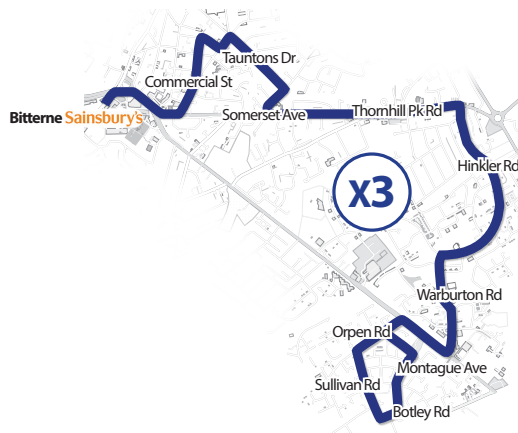

Hoppa X2

SAINSBURYS Bitterne | Middle Road | Kathleen Rd Upper Deacon Rd | SAINSBURYS Bitterne

Monday, Wednesday & Friday

SAINSBURYS Bitterne	0943 1143 1343
Middle Road	0946 1146 1346
North East Rd Pangbourne Rd	0950 1150 1350
Drove Rd	0953 1153 1353
Upper Deacon Rd, Caxton Ave	0957 1157 1357
Mon Crescent	0959 1159 1359
SAINSBURYS Bitterne	1006 1206 1406

Hoppa X3

SAINSBURYS Bitterne | Sholing | Thornhill Harefield | SAINSBURYS Bitterne

Monday, Wednesday & Friday

SAINSBURYS Bitterne	1008
Orpen Road	1020
Sholing Montague Avenue	1022
Sholing Valentine Avenue	1026
Hightown Warburton Rd	1031
Thornhill Fairfax Court	1034
Thornhill Park Rd, Surgery	1038
Harefield Tauntons Drive	1042
Balacava Rd Shales Rd	1043
SAINSBURYS Bitterne	1050

SAINSBURYS Bitterne	1208	1408
Balacava Rd Shales Rd	1211	1411
Harefield Tauntons Drive	1212	1412
Thornhill Park Rd Surgery	1216	▼
Thornhill Fairfax Court	1220	▼
Hightown Warburton Rd	1223	▼
Sholing Montague Rd	1248	▼
Sholing Valentine Avenue	1232	▼
Orpen Road	1234	▼
SAINSBURYS Bitterne	1250	1420