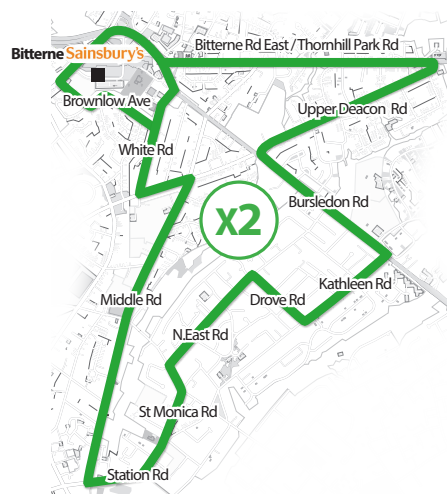

Hoppa

1

2

3

Hoppa X1

SAINSBURYS Bitterne | Midanbury SAINSBURYS Bitterne

Monday, Wednesday & Friday

SAINSBURYS Bitterne	0923 1123 1323
Cornwall Rd, Litchfield Rd	0929 1129 1329
Midanbury, Castle PH	0931 1131 1331
Glenfield Avenue	0934 1134 1334
SAINSBURYS Bitterne	0939 1139 1339

Hoppa X2

SAINSBURYS Bitterne | Middle Road | Kathleen Rd Upper Deacon Rd | SAINSBURYS Bitterne

Monday, Wednesday & Friday

SAINSBURYS Bitterne	0943 1143 1343
Middle Road	0946 1146 1346
North East Rd Pangbourne Rd	0950 1150 1350
Drove Rd	0953 1153 1353
Upper Deacon Rd, Caxton Ave	0957 1157 1357
Mon Crescent	0959 1159 1359
SAINSBURYS Bitterne	1006 1206 1406

Hoppa X3

SAINSBURYS Bitterne | Sholing | Thornhill Harefield | SAINSBURYS Bitterne

Monday, Wednesday & Friday

SAINSBURYS Bitterne	1008
Orpen Road	1020
Sholing Montague Avenue	1022
Sholing Valentine Avenue	1026
Hightown Warburton Rd	1031
Thornhill Fairfax Court	1034
Thornhill Park Rd, Surgery	1038
Harefield Tauntons Drive	1042
Balacava Rd Shales Rd	1043
SAINSBURYS Bitterne	1050

SAINSBURYS Bitterne	1208	1408
Balacava Rd Shales Rd	1211	1411
Harefield Tauntons Drive	1212	1412
Thornhill Park Rd Surgery	1216	▼
Thornhill Fairfax Court	1220	▼
Hightown Warburton Rd	1223	▼
Sholing Montague Rd	1248	▼
Sholing Valentine Avenue	1232	▼
Orpen Road	1234	▼
SAINSBURYS Bitterne	1250	1420